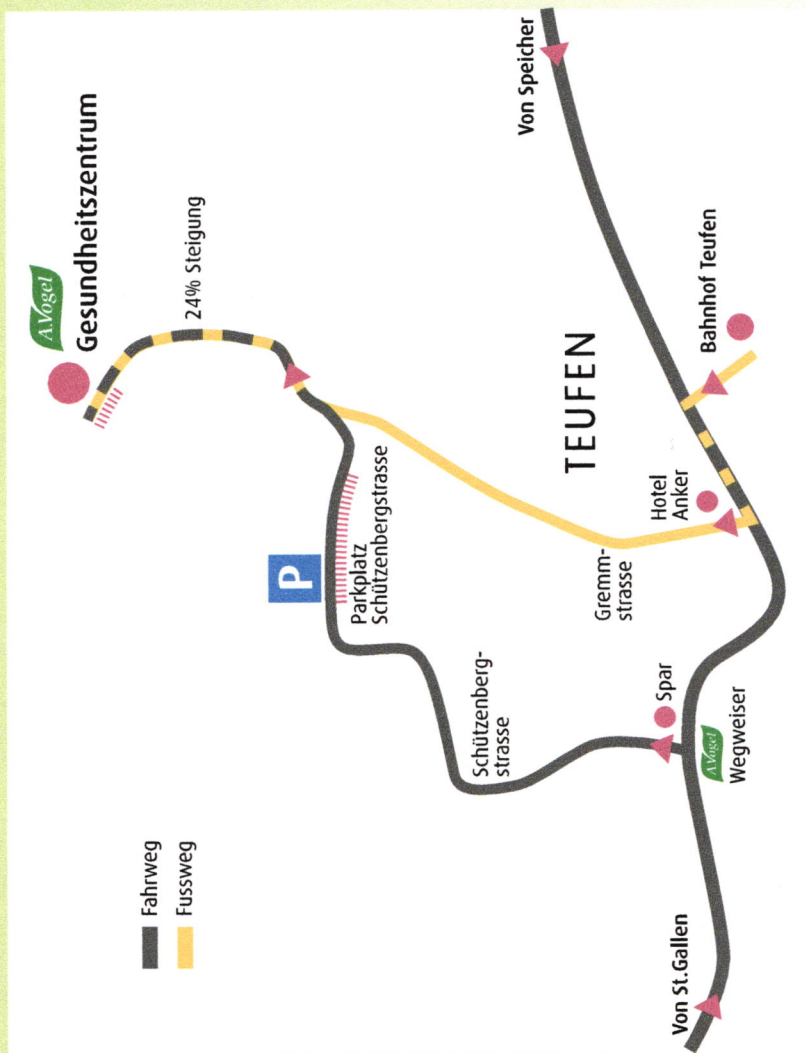

Anreise mit öffentlichen Verkehrsmitteln

Zürich – St.Gallen, Chur – St.Gallen
Appenzellerbahn Richtung Appenzell
bis Teufen Bahnhof.

Anreise mit dem Auto

Von Zürich oder Chur, Ausfahrt
St.Gallen-Kreuzbleiche, Richtung
Appenzell, Lustmühle, Nieder-teufen,
Teufen. Dort den A.Vogel-Wegwei-
sern folgen. Via Schützenbergstrasse
Richtung Schäflisegg (24% Steigung).
Wenige Parkplätze stehen beim
Besucherzentrum zur Verfügung, sind
diese besetzt, bitten wir Sie die weiss
markierten, öffentlichen Parkplätze an
der Schützenbergstrasse oder im Dorf-
zentrum zu benutzen.

A. Vogel Gesundheitszentrum
Hätschen, CH-9053 Teufen AR
Tel. +41 (0)71 335 66 11

A. Vogel hilft
– seit 1923